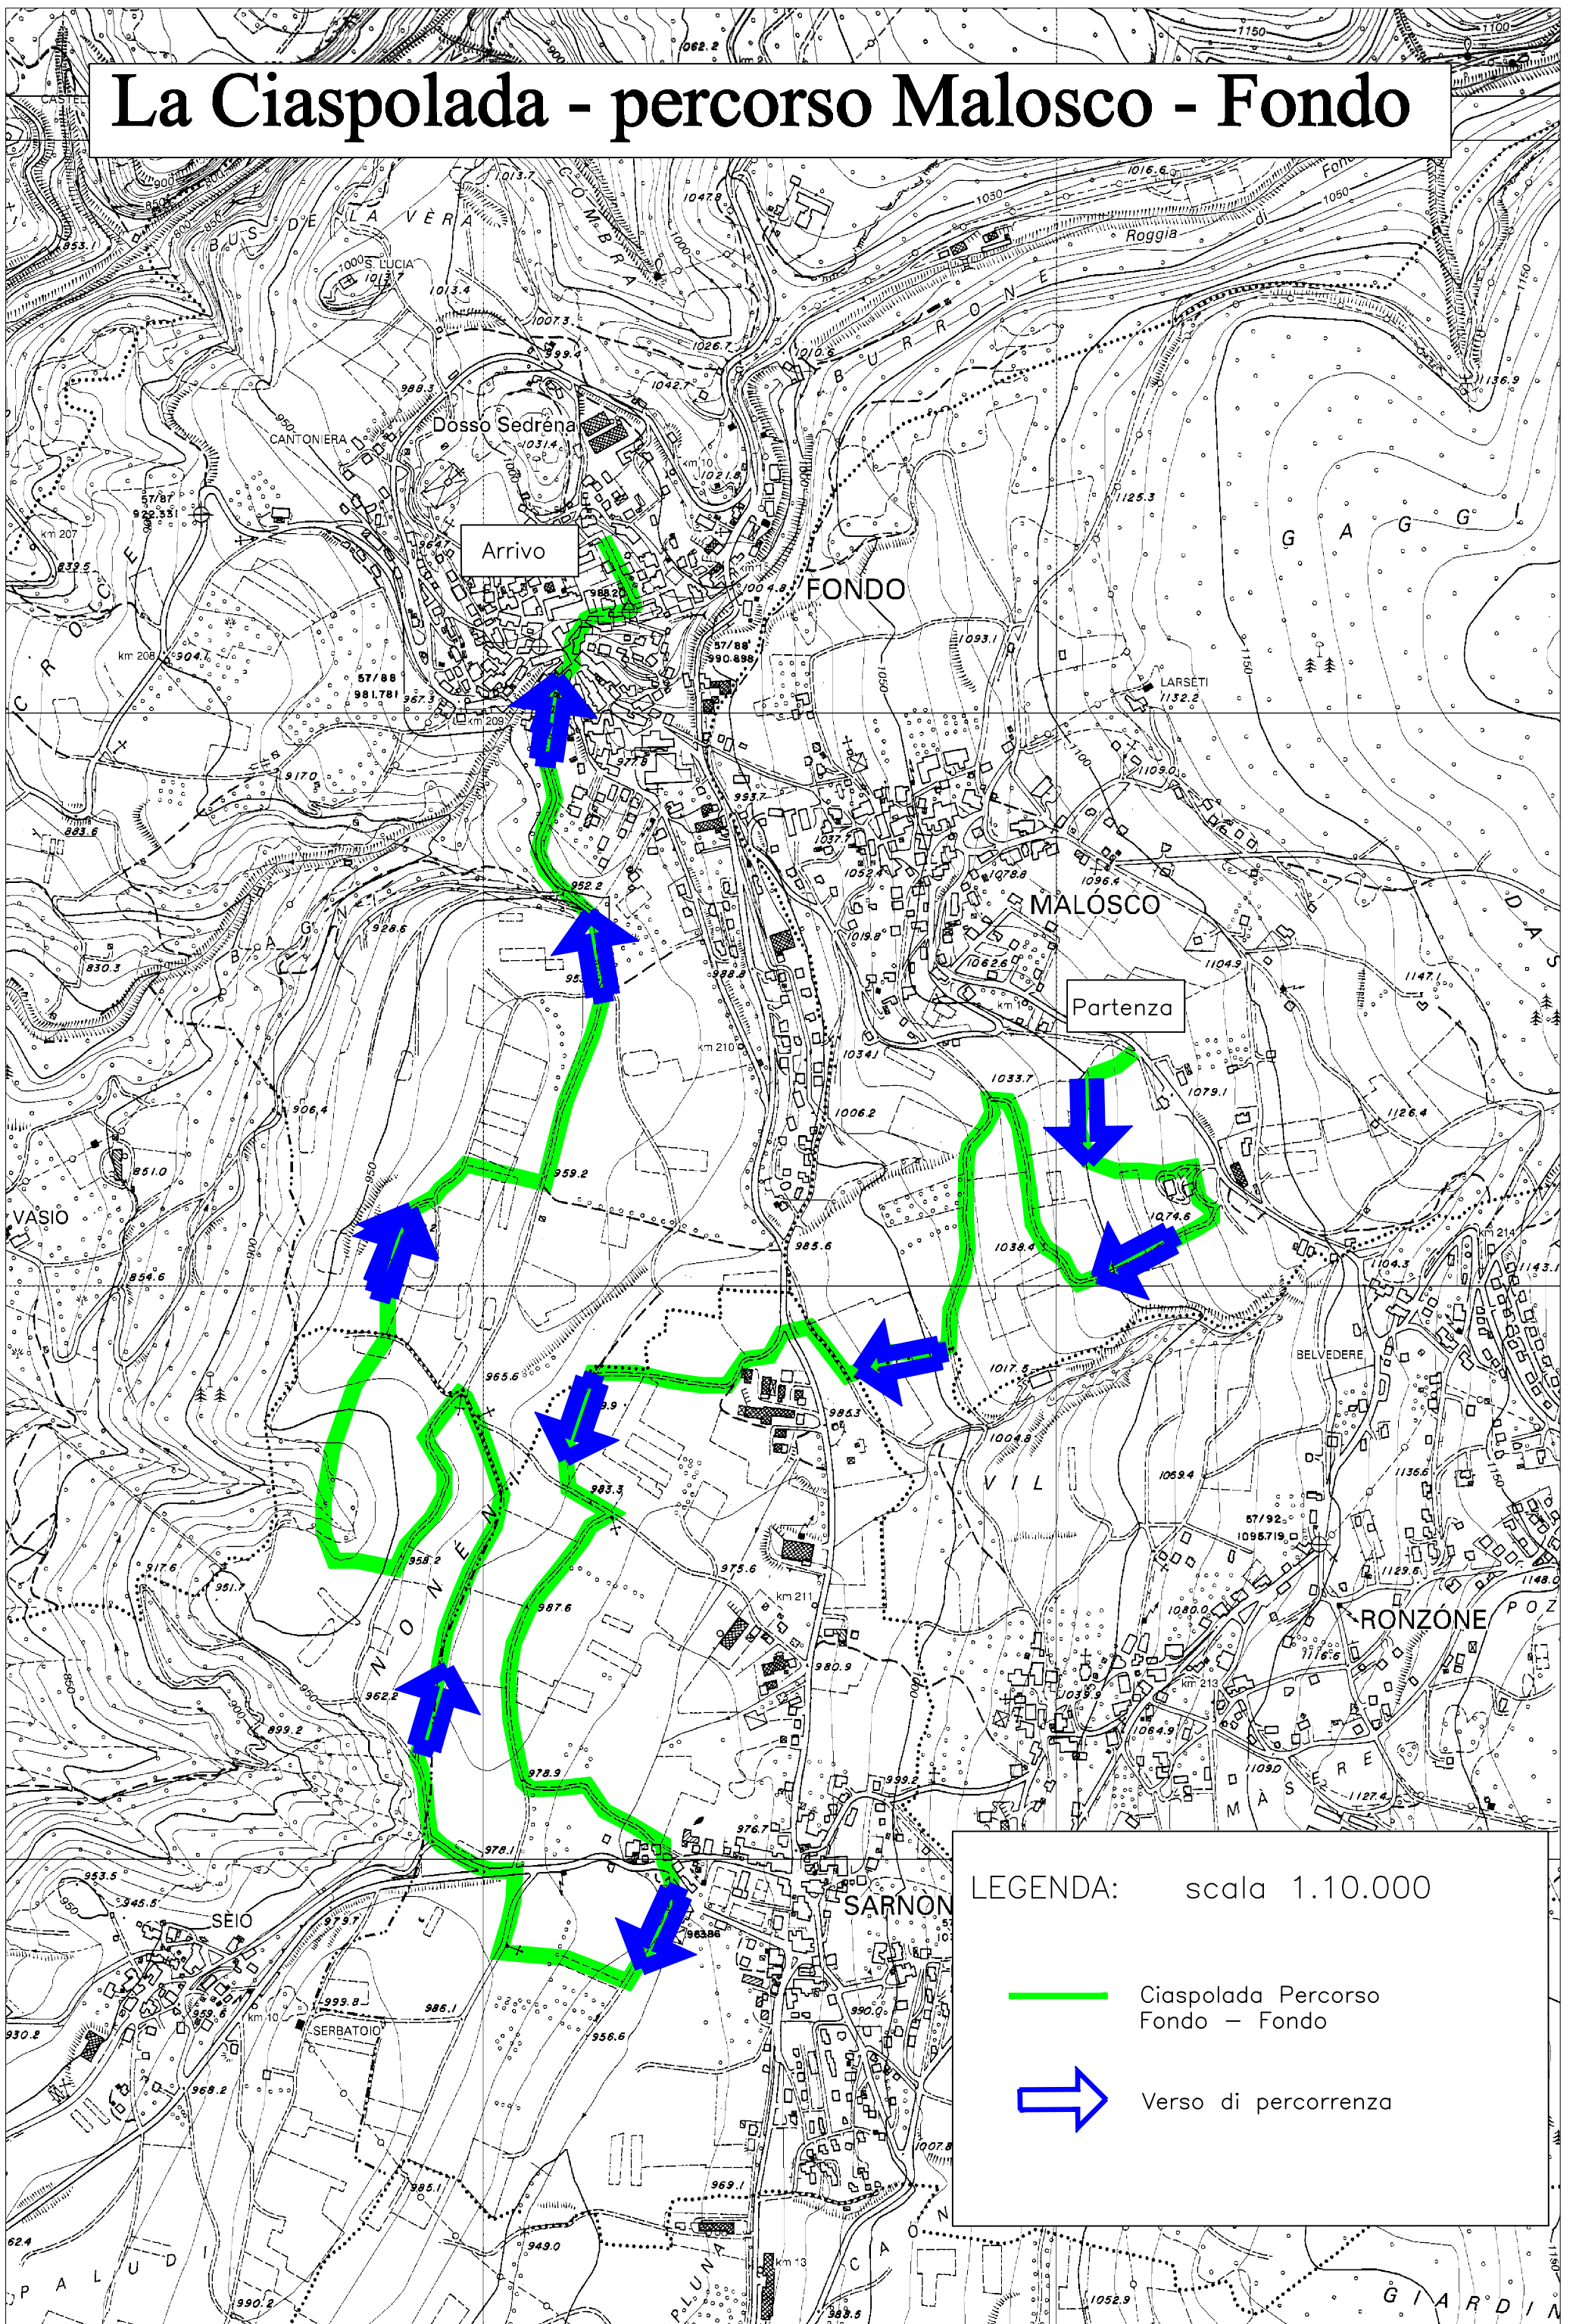

# La Ciaspolada - percorso Malosco - Fondo

LEGENDA: scala 1.10.000

— Ciaspolada Percorso Fondo - Fondo

➔ Verso di percorrenza